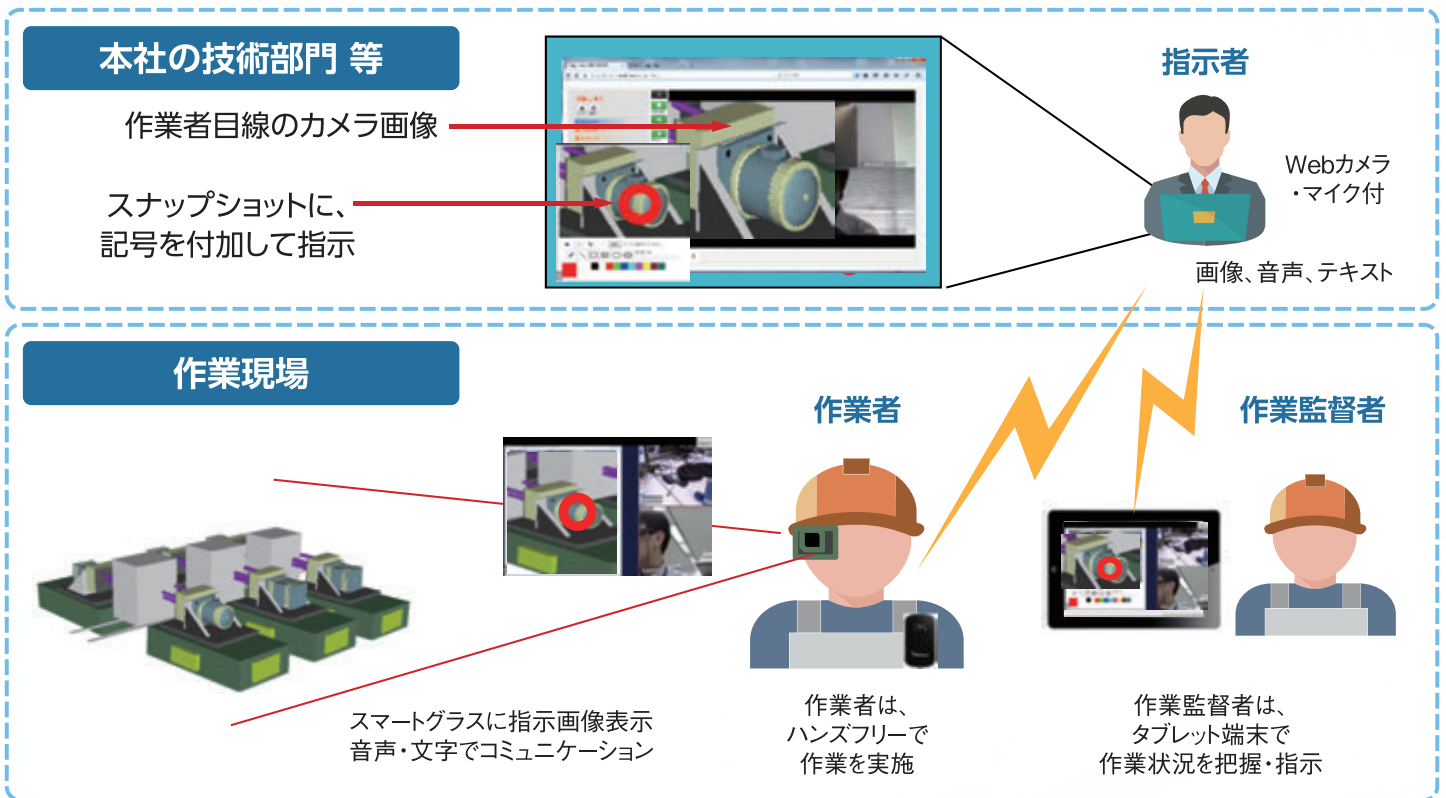

## スマートグラスを活用した遠隔作業支援

### •単眼／非シースルー型

(機種) Vuzix M100  
(特徴) カメラ、GPS、センサー内蔵  
Wi-Fi、Bluetooth対応  
(発売元、画像協力)  
Vuzix Corporation

### •両眼／シースルー型

(機種) MOVERIO PRO BT-2200  
(特徴) カメラ、GPS、Wi-Fi、Bluetooth内蔵  
防塵防水ヘルメット対応  
(発売元、画像協力)  
エプソン販売株式会社

### 遠隔地からのリアルタイム指示によるハンズフリーな現場作業が実現!!

**「多対多」の同時接続対応が可能**  
スマートグラス、PC、タブレット、スマートフォン等の**「マルチデバイス対応」**  
通信状況に合わせて**映像品質(解像度、フレームレート)**を自動コントロールと**最小限の遅延**